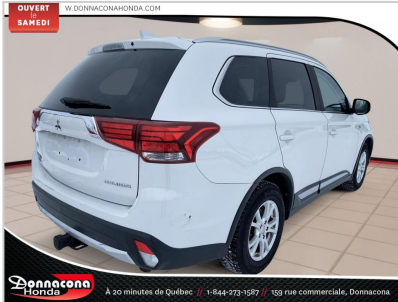

ID : 9302718

22,068 \$

21,647 \$

Donnacona Honda
159, rue Commerciale
Donnacona, Québec
G3M 1W2
Ventes :
1 (844) 273-1587

SPÉCIFICATIONS

• Marque :	Mitsubishi	• Année :	2017
• Modèle :	Outlander	• Kilomètres :	105,502 Km
• Style / Version :	GT AWD - 7 PASSAGERS -	• Couleur extérieure :	Blanc
• # de stock :	23076A	• Couleure intérieure :	Noir
• Transmission :	Automatique	• Motricité :	Traction intégrale
• Moteur :	3.0 L Litres	• NIV:	JA4JZ4AX6HZ606532

DESCRIPTION

Mitsubishi Outlander GT 2017 AWD - 7 PASSAGERS -

AUCUN DOSSIER D'ACCIDENT Pneus d'été sur mags d'origine, Pneus hiver sur mags de marque intermédiaire. Ce Outlander est équipé de : Bluetooth, Toit ouvrant,